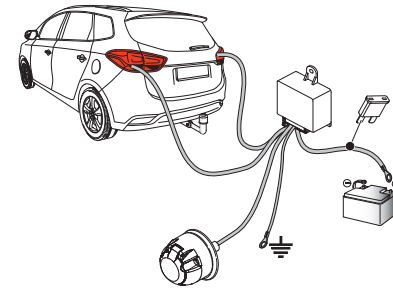

PRESTIGE

**Инструкция по подключению
электрооборудования**

**Комплект электропроводки
с модулем Smart Connect
для тягово-сцепного устройства**

УНИВЕРСАЛЬНЫЙ

7-контактный

**Благодарим Вас за приобретение продукции торговой марки
Prestige и убедительно просим
перед использованием внимательно прочитать
данную инструкцию!**