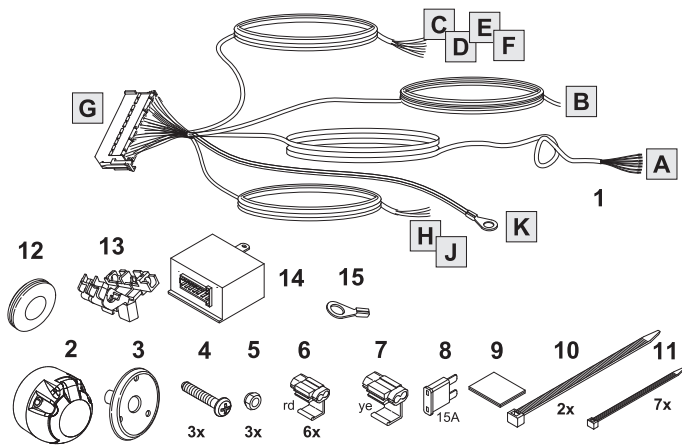

PRESTIGE

**Инструкция по подключению
электрооборудования**

**Комплект электропроводки
с модулем Smart Connect
для тягово-сцепного устройства**

УНИВЕРСАЛЬНЫЙ

7-контактный

**Благодарим Вас за приобретение продукции торговой марки
Prestige и убедительно просим
перед использованием внимательно прочитать
данную инструкцию!**

UNIVERSAL

2

7

6

3

	bk	wh	gn	rd	bu	ye	bn		
D	schwarz	weiß	grün	rot	blau	gelb	braun		
GB	black	white	green	red	blue	yellow	brown		
F	noir	blanc	vert	rouge	bleu	jaune	brun		
NL	zwart	wit	groen	rood	blauw	geel	bruin		
DK	sort	hvid	grøn	red	blå	gul	brun		
N	svart	hvit	grønn	red	blå	gul	brun		
S	svart	vit	grön	röd	blå	gul	brun		
FIN	musta	valkoinen	vihreä	punainen	sininen	keltainen	ruskea		
I	nero	bianco	verde	rosso	blu	giallo	marrone		
E	negro	blanco	verde	rojo	azul	amarillo	marrón		
P	preto	branco	verde	vermelho	azul	amarelo	castanho		
GR	μαύρος	λευκός	πράσινος	κόκκινος	μπλε	κίτριος	καφέ		
PL	czarny	biały	zielony	czerwony	niebiesko	żółty	brązowy		
GZ	černý	bílý	zelený	červený	modrý	žlutý	hnědý		
TR	siyah	beyaz	yeşil	kırmızı	mavi	san	kahverengi		
H	fekete	fehér	zöld	piros	kék	sárga	barna		
HR	crno	bijelo	zeleno	crveno	plavo	zuto	smeđe		
BUL	черен	бял	зелен	червен	син	жълт	кафяв		
RO	negru	alb	verde	roșu	albastru	galben	maro		
RU	чёрный	белый	зелёный	красный	голубой	жёлтый	коричневый		
LT	juoda	balta	žalia	raudona	mėlyna	geltona	ruda		
LV	melna	balta	zaļa	sarkana	zila	dzeltena	brūna		
EST	must	valge	roheline	punane	sinine	kollane	pruun		
SLO	črna	bela	zelena	rdeča	modra	rumena	smeđ		
SK	čierny	biely	zelený	červený	modrý	žltý	hnedý		
					1/L	ye<!--</b-->			
					2/54g	bu			
					3/31	wh			
					4/R	gn			
					5/58R	bn			
					6/54	rd			
					7/58L	bk			